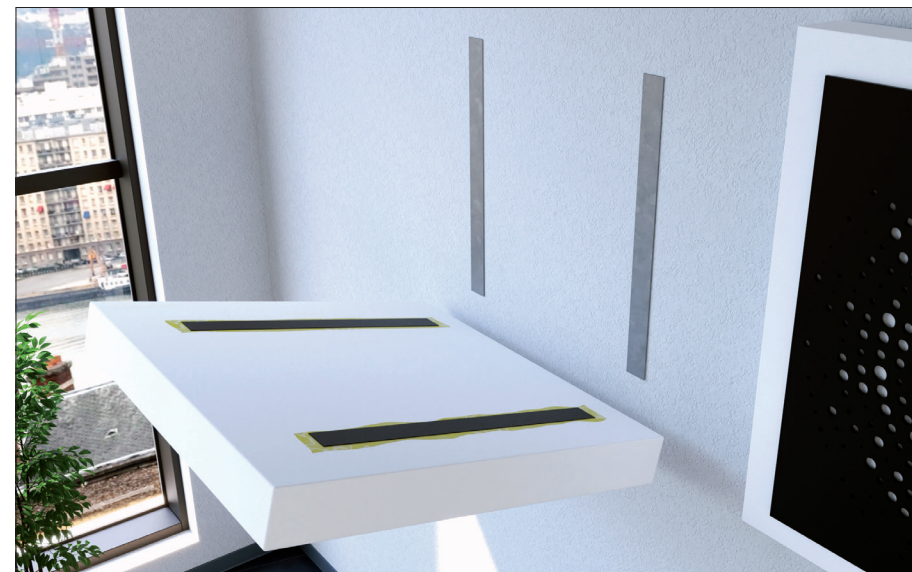

Příslušenství

Magnetické upevnění

Kód produktu	Varianta	Cena
Sada pro kontaktní magnetické upevnění	prvek do 1 m²	
Sada pro kontaktní magnetické upevnění	prvek nad 1 m²